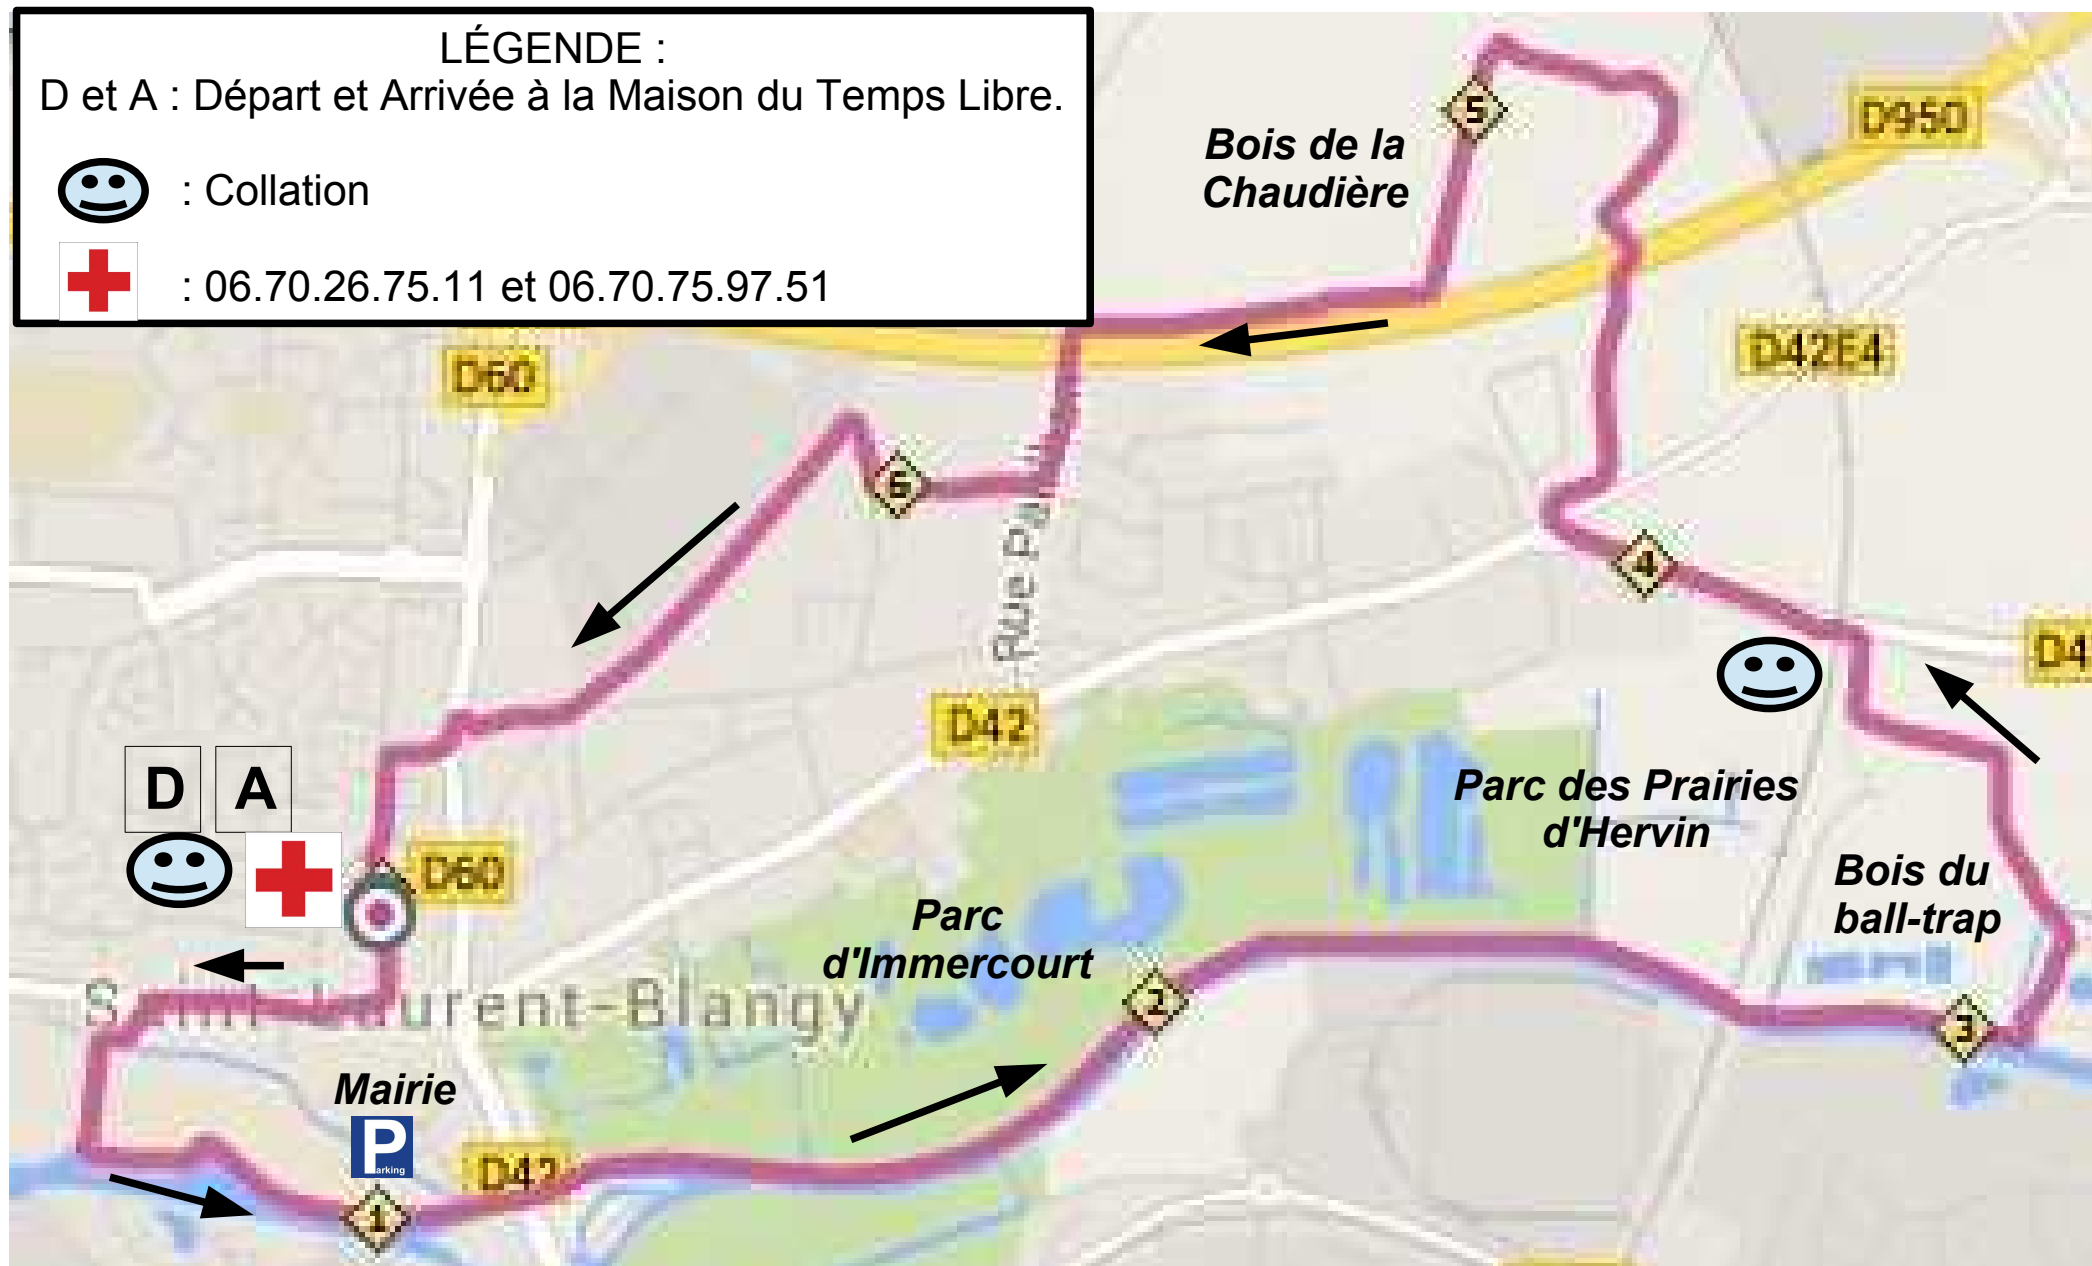

LÉGENDE :

D et A : Départ et Arrivée à la Maison du Temps Libre.

 : Collation

 : 06.70.26.75.11 et 06.70.75.97.51

LÉGENDE :
D et A : Départ et Arrivée à la Maison du Temps Libre.
☺ : Collation
+ : 06.70.26.75.11 et 06.70.75.97.51